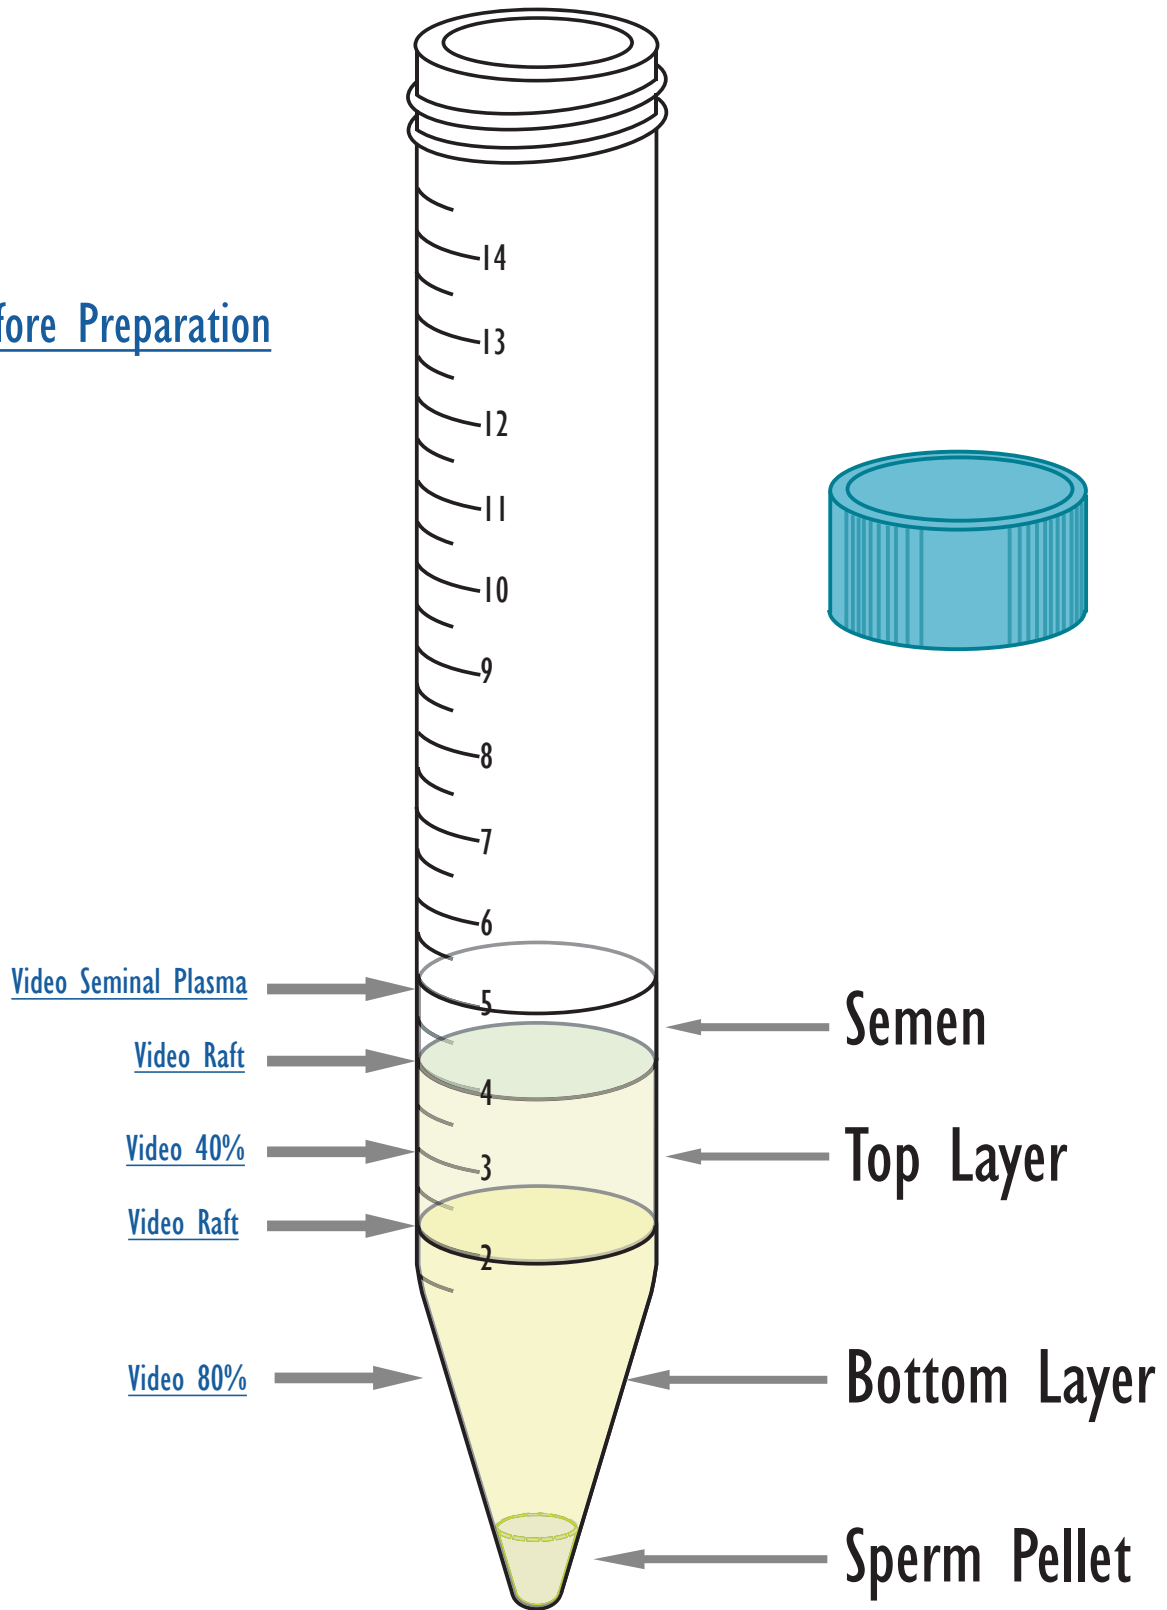

PureSperm Gradient

[Video Before Preparation](#)

[Video After Preparation](#)